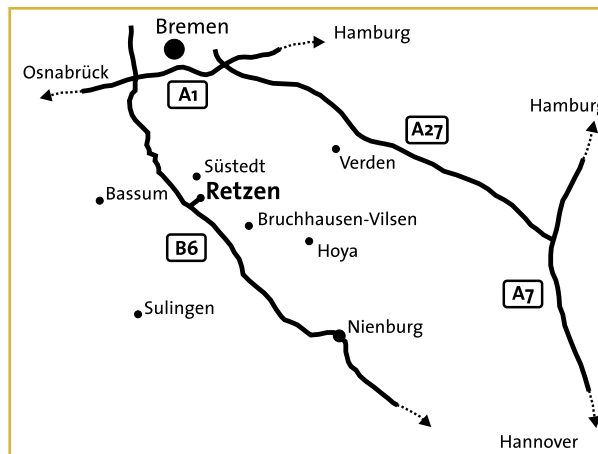

Liebe Besucher,
herzlich willkommen zum
2. Herbstmarkt auf Gut Retzen!
Wir freuen uns sehr über Ihren
Besuch und wünschen Ihnen
einen schönen Tag.

Ihr Gut Retzen Team

ANFAHRT

Gut Retzen liegt ca. 30 km südlich von Bremen, an der B6

VERKEHRSREGELUNG

Retzen wird an diesem Sonntag zur Einbahnstraße.
Zufahrt nur über die B6. Abfahrt über Uenzen.

VERANSTALTER

Gut Retzen Therapie- und Pflege GmbH
Retzen 5-7, 27305 Süstedt
Tel.: (0 42 40) 93 00 - 0
Fax: (0 42 40) 93 00 - 33
Email: info@gut-retzen.de
www.gut-retzen.de